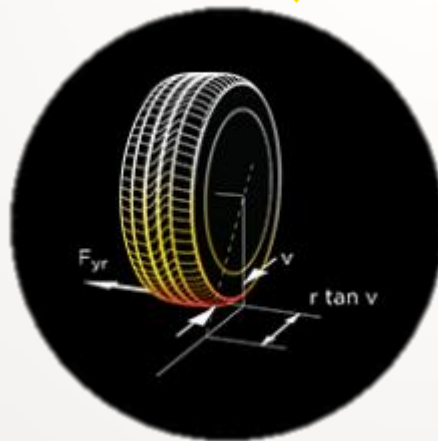

Proceso de Homologación:

Diseño del neumático:

(Duración de 2 a 3 meses)

Cooperación directa con el fabricante del vehículo para adecuar el neumático a la "personalidad" dinámica de cada modelo en particular. Obteniendo lo mejor en términos de confort, dirigibilidad, equilibrio, seguridad y performance.

Desarrollo de Prototipos y pruebas:

(Duración de 2 a 3 años)

La creación de un neumático "modelo" que interactúa perfectamente entre el diseño de avanzada y las capacidades únicas de producción.

El desarrollo se realiza a través de varias pruebas, como por ejemplo:

- Dirigibilidad en seco y mojado
- Aquaplaning
- Resistencia al rodamiento
- Integridad a altas velocidades
- Frenado
- Ruido

Industrialización del Neumático:

(Duración de 2 a 4 meses)

Para garantizar un alto nivel de calidad del producto, las tecnologías dedicadas, los procesos y los materiales son de vanguardia en la producción de neumáticos de alta performance.